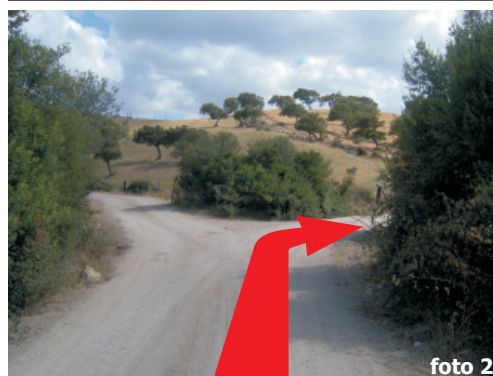

## Caratteristiche:

GPS: N 40° 41,212 E 9° 9,113  
 Distanza da Start: 27,56 Km  
 Descrizione: Curve e rettilinei affrontati in un tratto in discesa tra la vegetazione e le rocce affioranti.

## Strada di accesso:

Riferimento: 07027 Oschiri (OT)

1. percorrere la SP 37 in direzione PATTADA
2. dopo circa 3 Km, in prossimità di una curva svoltare a sinistra (foto 1)
3. dopo 2,8 km girare a destra proseguendo su strada sterrata stretta (foto 2)
4. dopo 3,9 Km proseguire dritti fino ad incrociare la prova (foto 3)