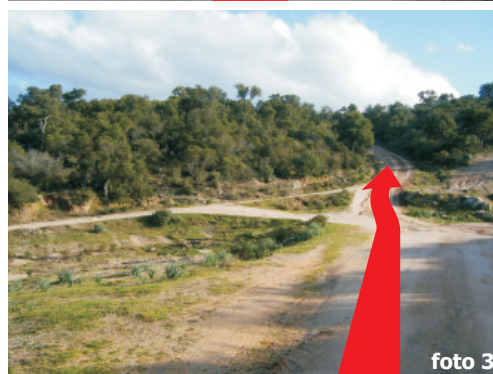

## Caratteristiche:

GPS: N 40° 41,212 E 9° 9,113  
 Distanza da Start: 27,56 Km  
 Descrizione: Curve e rettilinei affrontati in un tratto in discesa tra la vegetazione e le rocce affioranti.

## Strada di accesso:

Riferimento: 07027 Oschiri (OT)

1. percorrere la SP 37 in direzione PATTADA
2. dopo circa 3 Km, in prossimità di una curva svoltare a sinistra (foto 1)
3. dopo 2,8 km girare a destra proseguendo su strada sterrata stretta (foto 2)
4. dopo 3,9 Km proseguire dritti fino ad incrociare la prova (foto 3)